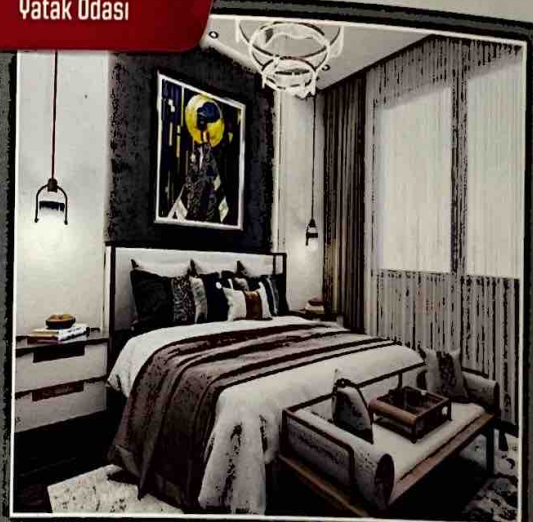

BASBOĞA

New City

İstedik ki, Başboğa New City'de ayrıcalık kelimesi anlamını en ince ayrıntısına kadar hissedin!

1.200.000 TL'den Başlayan Fiyatlarla

Yatak Odası

Yatak Odası

Hayatı daha özgür yaşayın diye konfor alanınızı
genişletecek özellikler sunuyor.

Genç Odası

Genç Odası

Çocuklarımızın tüm ihtiyaçlarına
cevap verecek şekilde dizayn edildi.

2+1 ve 3+1 Daireler sizleri bekliyor...

Salon

Salon

Ferah bir salonla yaşam alanınızı
dilediğiniz gibi dekore edebilirsiniz.