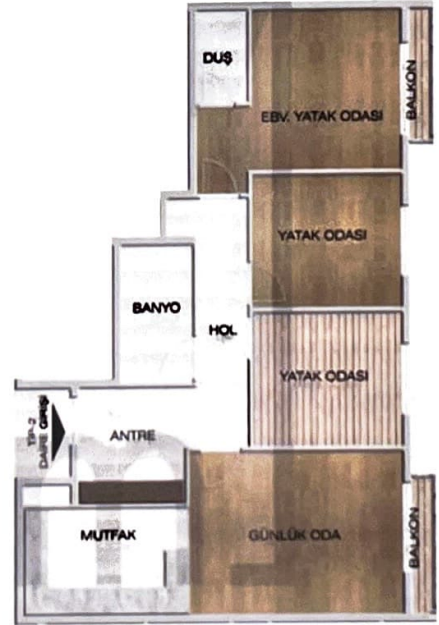

BASBOĞA

New City

İstedik ki, Başboğa New City'de ayrıcalık kelimesi anlamını en ince ayrıntısına kadar hissedin!

1.200.000 TL'den Başlayan Fiyatlarla

Yatak Odası

Yatak Odası

Hayatı daha özgür yaşayın diye konfor alanınızı
genişletecek özellikler sunuyor.

Genç Odası

Genç Odası

Çocuklarımızın tüm ihtiyaçlarına
cevap verecek şekilde dizayn edildi.

2+1 ve 3+1 Daireler sizleri bekliyor...

Salon

Salon

Ferah bir salonla yaşam alanınızı
dilediğiniz gibi dekore edebilirsiniz.

Mutfak

Lavabo

İlk görüşteki etkileyici özellikleri
ve sade formuyla özel bir yapı.

Proje Özellikleri

- 1. Sınıf Malzeme ve İşçilik
- **Mutfak Dolabı**
- Duşa Kabin
- **Isı ve Ses Yalıtımı**
- Isı Pay Ölçer
- **Merkezi Isıtma Sistemi**
- Ters Tavan

- Duvarlarda Çıta
- **Duvar Kağıdı Süslemeleri**
- Açık Otopark
- **Çocuk Oyun Alanı**
- Görüntülü Diyaforon Sistemi
- **Çift Asansör**
- Alternatif Cephe Seçenekleri

Kat Planları

Tip 1 - 3+1

Net Alan : 84.00 m²
Brüt Alan : 115.00 m²