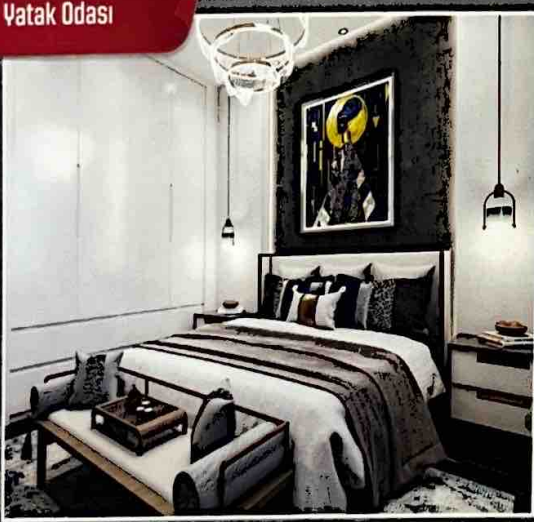

BASBOĞA

New City

İstedik ki, Başboğa New City'de ayrıcalık kelimesi anlamını en ince ayrıntısına kadar hissedin!

1.200.000 TL'den Başlayan Fiyatlarla

Yatak Odası

Yatak Odası

Hayatı daha özgür yaşayın diye konfor alanınızı
genişletecek özellikler sunuyor.

Genç Odası

Genç Odası

Çocuklarımızın tüm ihtiyaçlarına
cevap verecek şekilde dizayn edildi.

2+1 ve 3+1 Daireler sizleri bekliyor...

Salon

Salon

Ferah bir salonla yaşam alanınızı
dilediğiniz gibi dekore edebilirsiniz.