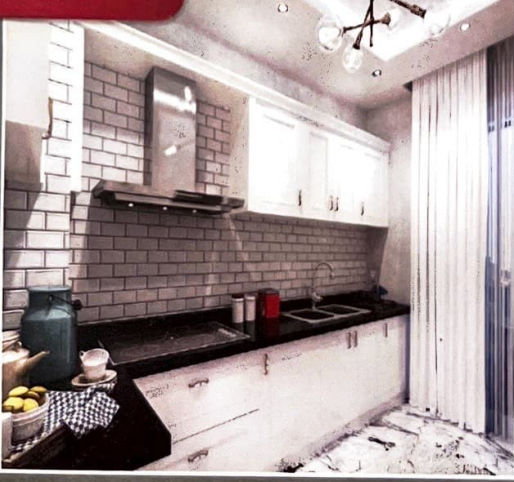

BASBOĞA

New City

İstedik ki, Başboğa New City'de ayrıcalık kelimesi anlamını en ince ayrıntısına kadar hissedin!

1.200.000 TL'den Başlayan Fiyatlarla

Yatak Odası

Yatak Odası

Hayatı daha özgür yaşayın diye konfor alanınızı
genişletecek özellikler sunuyor.

Mutfak

Lavabo

İlk görüşteki etkileyici özellikleri
ve sade formuyla özel bir yapı.

Proje Özellikleri

- 1. Sınıf Malzeme ve İşçilik
- **Mutfak Dolabı**
- Duşa Kabin
- **Isı ve Ses Yalıtımı**
- Isı Pay Ölçer
- **Merkezi Isıtma Sistemi**
- Ters Tavan