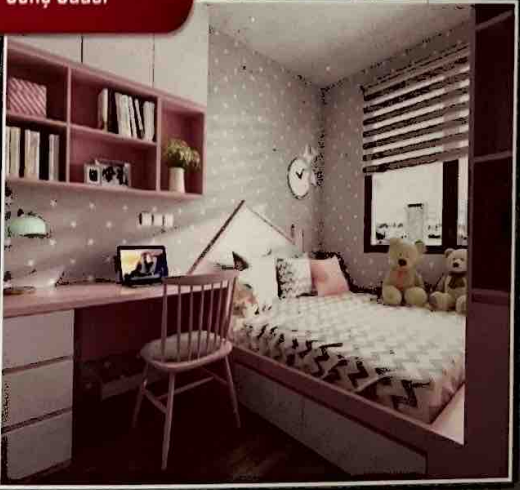

BASBOĞA

New City

İstedik ki, Başboğa New City'de ayrıcalık kelimesi anlamını en ince ayrıntısına kadar hissedin!

1.200.000 TL'den Başlayan Fiyatlarla

Yatak Odası

Yatak Odası

Hayatı daha özgür yaşayın diye konfor alanınızı
genişletecek özellikler sunuyor.

Genç Odası

Genç Odası

Çocuklarımızın tüm ihtiyaçlarına
cevap verecek şekilde dizayn edildi.

2+1 ve 3+1 Daireler sizleri bekliyor...

Salon

Salon

Ferah bir salonla yaşam alanınızı
dilediğiniz gibi dekore edebilirsiniz.