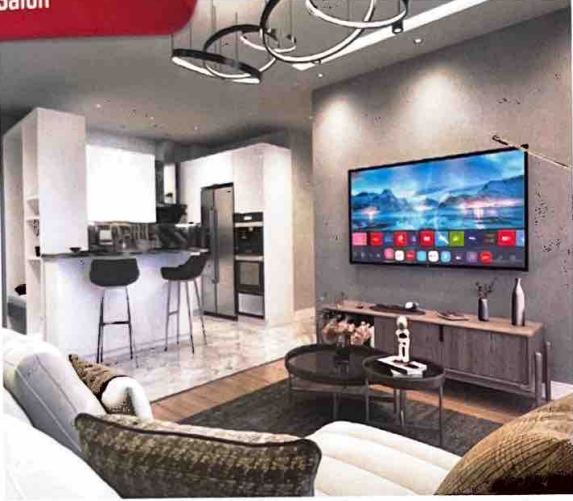

# 1.200.000 TL'den Başlayan Fiyatlarla

Yatak Odası

Yatak Odası

Aileniz ve sevdikleriniz ile birlikte her gün  
daha iyi bir güne uyanacağınız mutlu ve huzurlu bir yaşam.

Genç Odası

Genç Odası

Dinamik bir oda tasarımı ile  
çocuğunuzun geleceği için her şey hazır.

# 2+1 ve 3+1 Daireler sizleri bekliyor...

Salon

Salon

Geniş ve ferah salon ile aileniz ve sevdiklerinizle birlikte keyif dolu anlara imza atacaksınız.

Mutfak

Lavabo

Modern ve minimal yaşam için her ayrıntının düşünüldüğü huzurlu oturma alanı ile hayatın keyfini çıkaracaksınız.