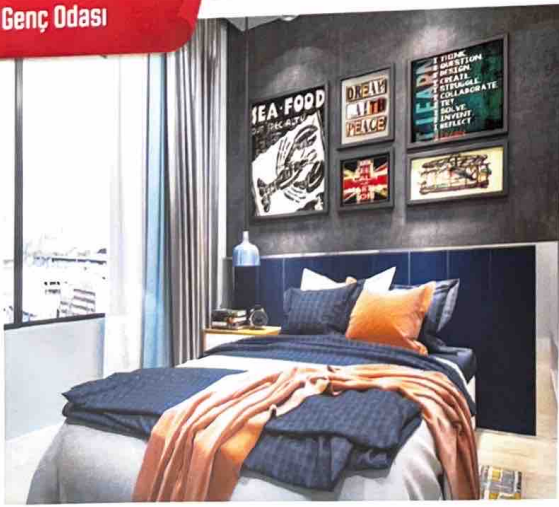

# BASBOĞA *life*

*Hayata küçük ayrıntılarla  
renk katmayı amaçlayan mimari yaklaşımıyla,  
zevкли yaşam alanları oluşturuyor.*

# 1.200.000 TL'den Başlayan Fiyatlarla

Yatak Odası

Yatak Odası

Aileniz ve sevdikleriniz ile birlikte her gün  
daha iyi bir güne uyanacağınız mutlu ve huzurlu bir yaşam.

Genç Odası

Genç Odası

Dinamik bir oda tasarımı ile  
çocuğunuzun geleceği için her şey hazır.

# 2+1 ve 3+1 Daireler sizleri bekliyor...

Salon

Salon

Geniş ve ferah salon ile aileniz ve sevdiklerinizle birlikte keyif dolu anlara imza atacaksınız.

Mutfak

Lavabo

Modern ve minimal yaşam için her ayrıntının düşünüldüğü huzurlu oturma alanı ile hayatın keyfini çıkaracaksınız.