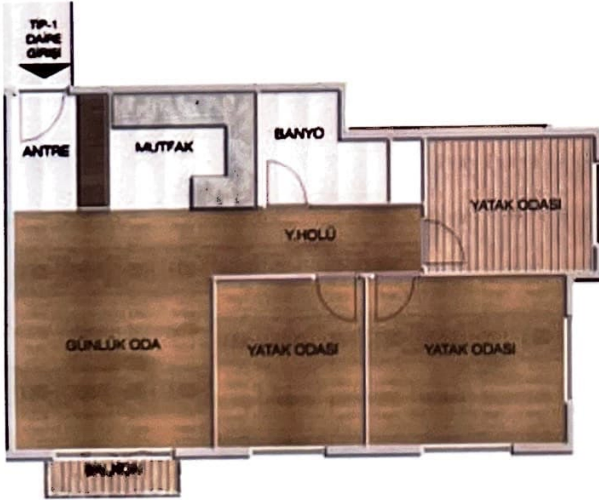

# 1.200.000 TL'den Başlayan Fiyatlarla

Yatak Odası

Yatak Odası

Aileniz ve sevdikleriniz ile birlikte her gün  
daha iyi bir güne uyanacağınız mutlu ve huzurlu bir yaşam.

Genç Odası

Genç Odası

Dinamik bir oda tasarımı ile  
çocuğunuzun geleceği için her şey hazır.

# 2+1 ve 3+1 Daireler sizleri bekliyor...

Salon

Salon

Geniş ve ferah salon ile aileniz ve sevdiklerinizle birlikte keyif dolu anlara imza atacaksınız.

Mutfak

Lavabo

Modern ve minimal yaşam için her ayrıntının düşünüldüğü huzurlu oturma alanı ile hayatın keyfini çıkaracaksınız.

## Kat Planları

Tip 1 - 3+1

Net Alan : 67.00 m<sup>2</sup>  
Brüt Alan : 87.00 m<sup>2</sup>

Tip 2 - 2+1

Net Alan : 67.00 m<sup>2</sup>  
Brüt Alan : 87.00 m<sup>2</sup>

**BAŞBOĞA**life

Şeker, Bekir Yıldız Blv,  
38070 Kocasinan/KAYSERİ  
0 (543) 218 21 18 - 0 (543) 131 38 38