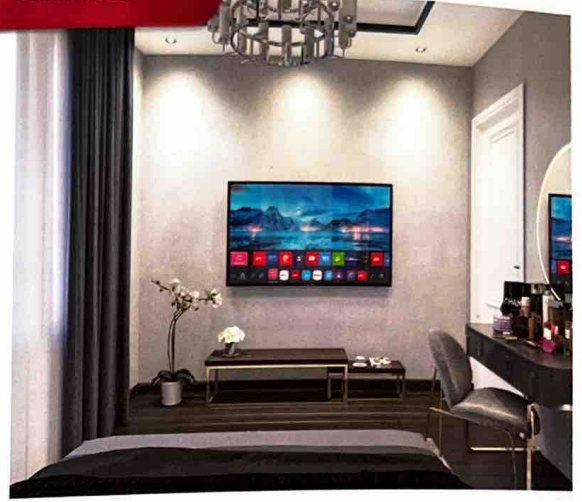

# 1.200.000 TL'den Başlayan Fiyatlarla

Yatak Odası

Yatak Odası

Aileniz ve sevdikleriniz ile birlikte her gün  
daha iyi bir güne uyanacağınız mutlu ve huzurlu bir yaşam.

Genç Odası

Genç Odası

Dinamik bir oda tasarımı ile  
çocuğunuzun geleceği için her şey hazır.

# 2+1 ve 3+1 Daireler sizleri bekliyor...

Salon

Salon

Geniş ve ferah salon ile aileniz ve sevdiklerinizle birlikte keyif dolu anlara imza atacaksınız.

Mutfak

Lavabo

Modern ve minimal yaşam için her ayrıntının düşünüldüğü huzurlu oturma alanı ile hayatın keyfini çıkaracaksınız.